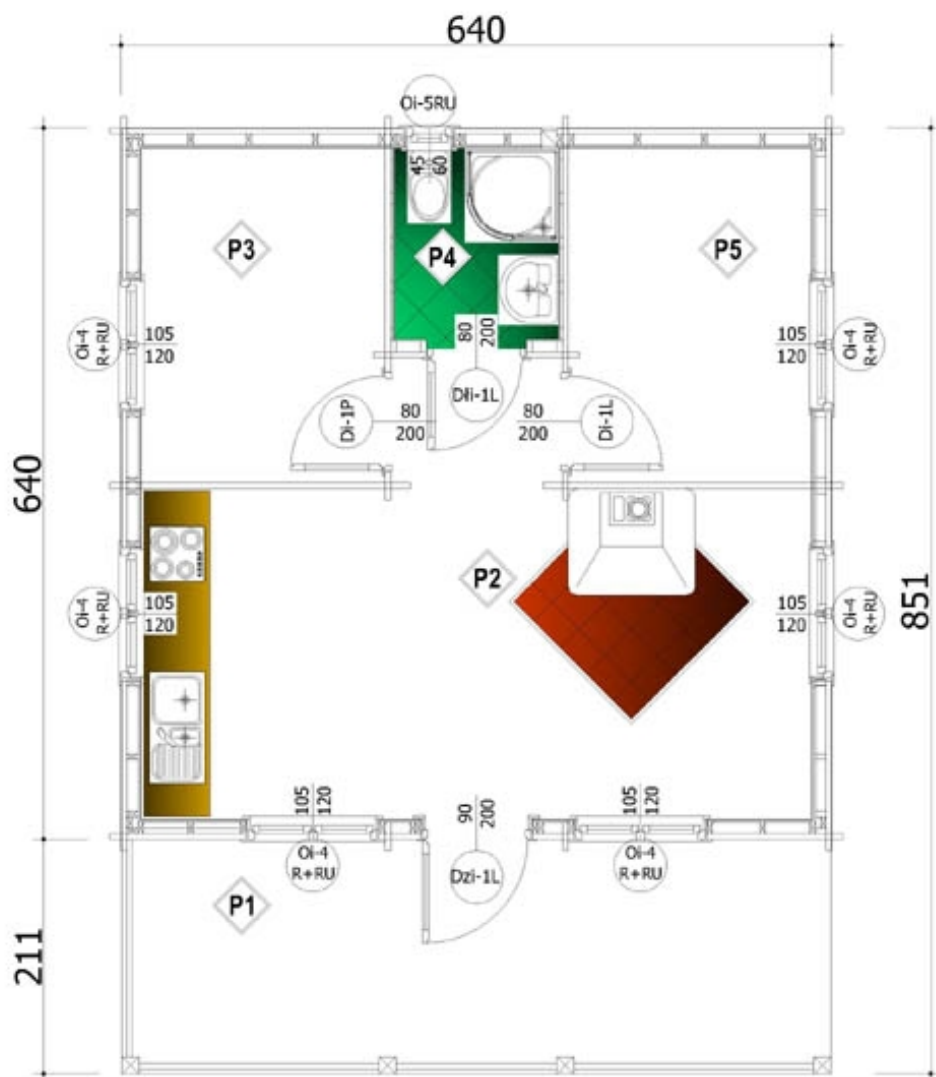

Krysia KMG 42

Krycia KMG 42

- P1 OTWARTY TARAS
13,50 m² deski
- P2 SALON
19,10 m² deski
- P3 POKÓJ
6,51 m² deski
- P4 ŁAZIENKA
2,54 m² pcv lub płytki
- P5 POKÓJ
6,51 m² deski
- pow. użytkowa: 30,05 m²
 pow. całkowita: 40,45 m²
 pow. zabudowy: 53,95 m²