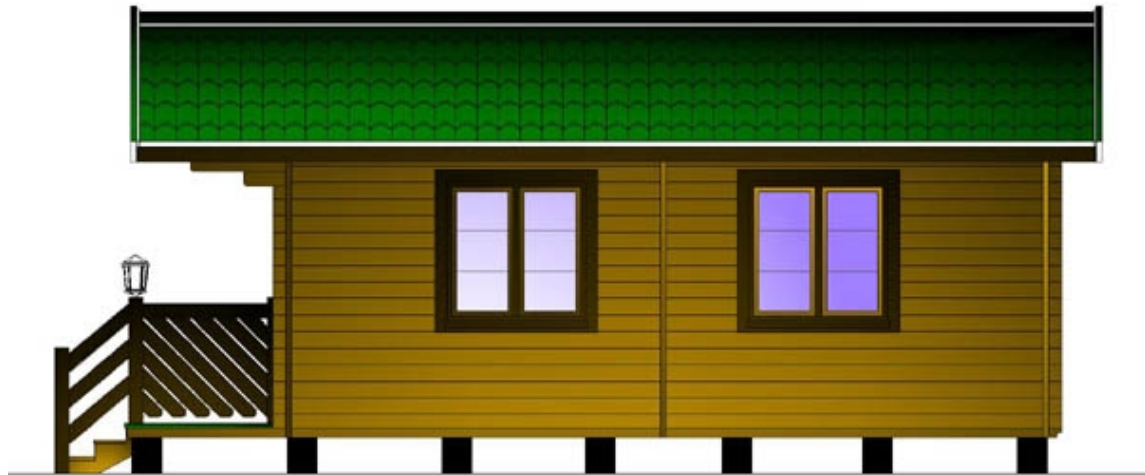

Krysia KMG 42

Krycia KMG 42

- P1 OTWARTY TARAS
13,50 m² deski
- P2 SALON
19,10 m² deski
- P3 POKÓJ
6,51 m² deski
- P4 ŁAZIENKA
2,54 m² pcv lub płytki
- P5 POKÓJ
6,51 m² deski
- pow. użytkowa: 30,05 m²
 pow. całkowita: 40,45 m²
 pow. zabudowy: 53,95 m²